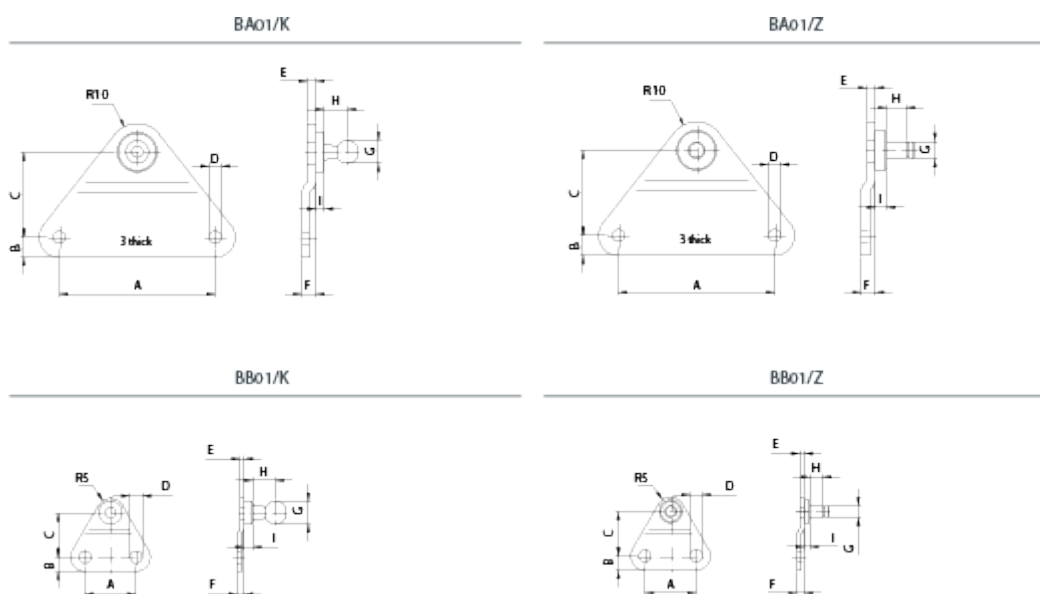

Varenummer: 04HBA01Z06
 Beskrivelse: Stabilus Industry Line Sidebeslag, fladt Stål
 Type BA01Z08 M6

Mål

A = 55
 B = 7
 C = 30
 D = 5.3
 E = 3
 F = 5
 G = 6
 H = 7

I = 4
 Stability = 500 N